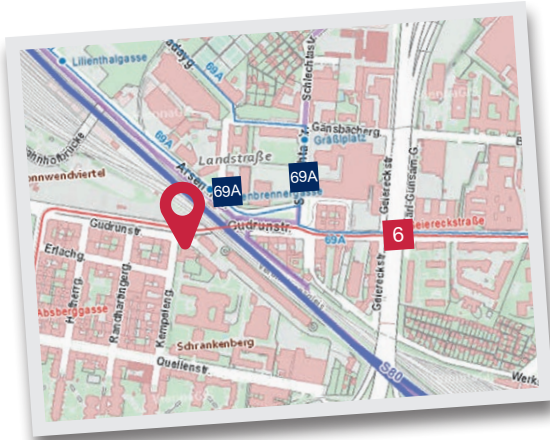

15 أو 16 ساعه أسبوعياً

يومي الثلاثاء والأربعاء والساعه 08:00 فقط بالتسجيل المسبق  
Gudrunstraße 11, 1100 Wien

BFI Wien, Gudrunstraße 11, 1100 Wien

**Straßenbahnlinie 6:**

Station „Geiereckstraße“,  
سير على الاقدام 10 Minuten

**Autobuslinie 69A:** Station

„Hüttenbrennergasse“  
oder „Gräßlplatz“,  
سير على الاقدام 10 Minuten

المجموعه المستهدفه

الهدف

التكاليف

المده الزمنيه للدوره

بدايه الدوره

اوقات الدوره